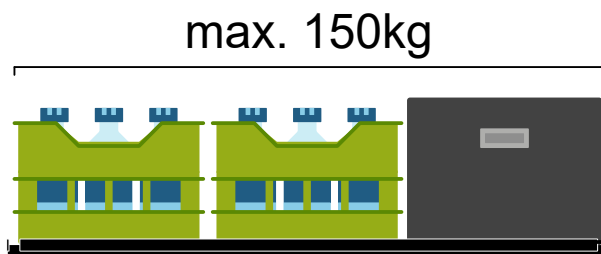

heckBOXX flex

Multivan/California Beach T5 / T6 / T6.1
600-650mm

Hinweise

Bei Rückfragen:

 sales@bus-boxx.de

 +49 - 89 - 2371 8595

Beladehinweise:

Belade deine heckBOXX flächig maximal mit 150kg.

Achte das die Last gleichmäßig auf deiner heckBOXX verteilt ist.

Teilebezeichnung

- BB-1183: Zylinderkopfschraube 6x10
- BB-1439: Hülsenmutter SW5/M6
- BB-1629: Sterngriff M8
- BB-1639: Scheibe 8,4
- BB-1646: T-Screw M8x67mm
- BB-2291: Satz Schwerlastauszug 558,8mm flex
- BB-1040: Einweg-Sechskantschlüssel L-Form SW4
- BB-1057: Einweg-Sechskantschlüssel L-Form SW5
- BB-1860: Plattform 600mm
- BB-1865: Plattform 650mm