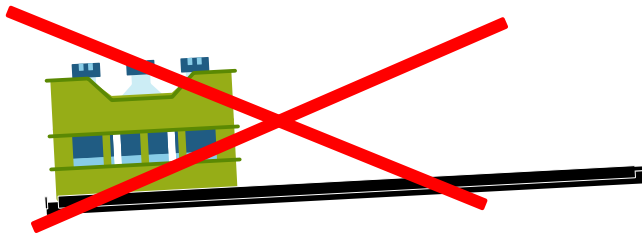

heckBOXX flex

Multivan/California Beach T5 / T6 / T6.1
600-650mm

Hinweise

Bei Rückfragen:

 sales@bus-boxx.de

 +49 - 89 - 2371 8595

Beladehinweise:

Belade deine heckBOXX flächig maximal mit 150kg.

Achte das die Last gleichmäßig auf deiner heckBOXX verteilt ist.

Teilebezeichnung

- BB-1183: Zylinderkopfschraube 6x10
- BB-1439: Hülsenmutter SW5/M6
- BB-1629: Sterngriff M8
- BB-1639: Scheibe 8,4
- BB-1646: T-Screw M8x67mm
- BB-2291: Satz Schwerlastauszug 558,8mm flex
- BB-1040: Einweg-Sechskantschlüssel L-Form SW4
- BB-1057: Einweg-Sechskantschlüssel L-Form SW5
- BB-1860: Plattform 600mm
- BB-1865: Plattform 650mm